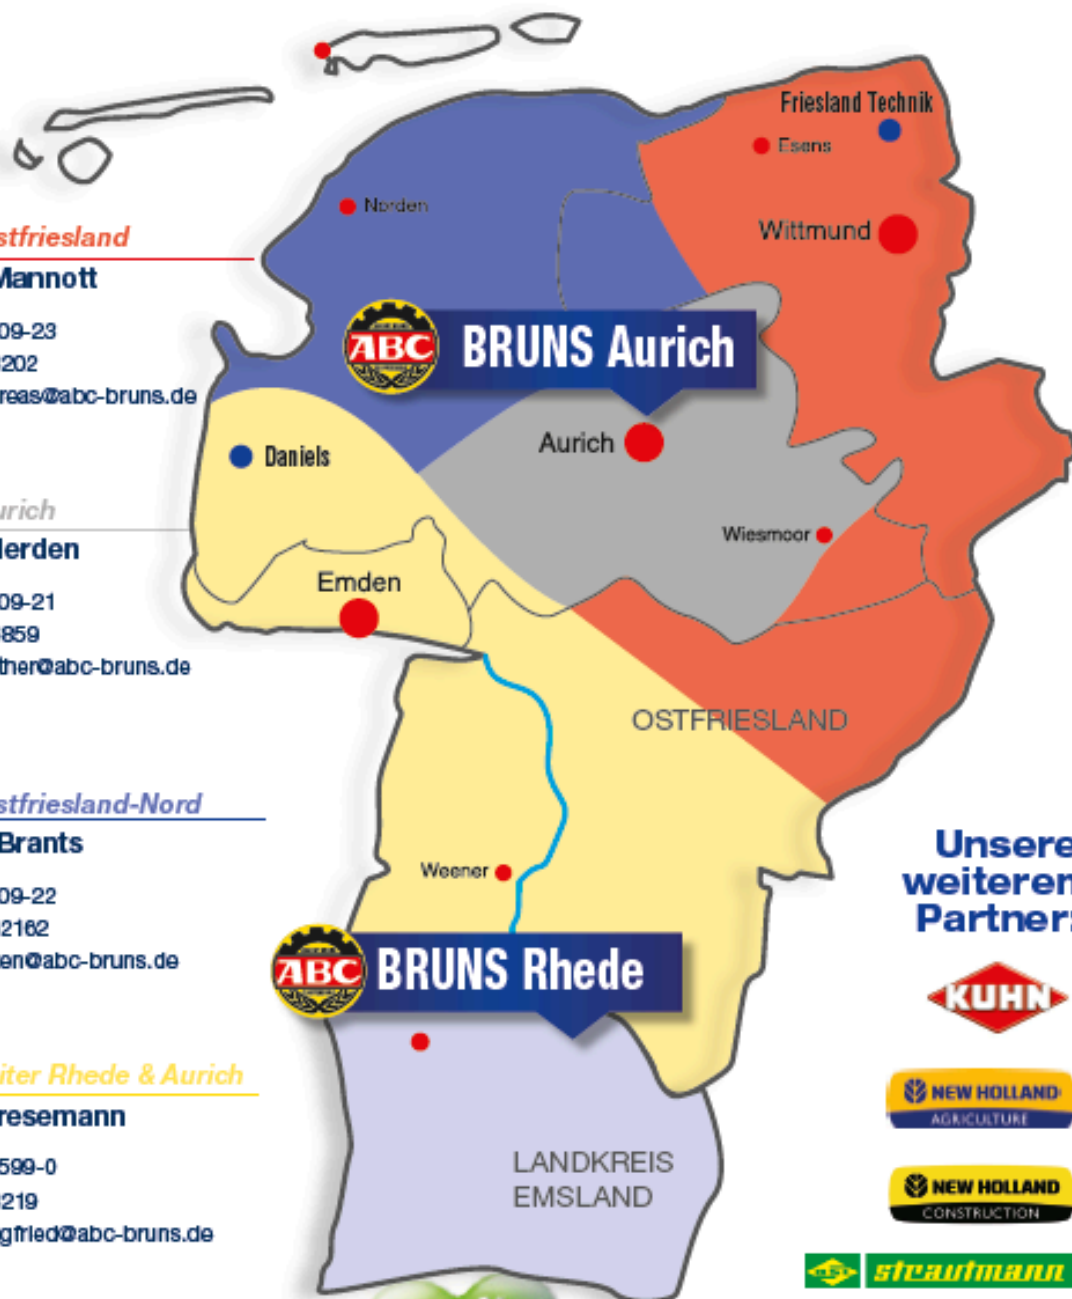

BRUNS Rhede

Wir sind dabei!
21.-24. Aug. 2015
Oldenb., Wüstring

Unsere weiteren Partner:

BRUNS
Land- und Baumaschinen

Seit mehr als 66 Jahren –
Ihr starker Partner für
Land- und Baumaschinen

Brunns Standort:

Aurich

26807 Aurich-Sandhorst
Borsigstraße 23
T. 04941/60409-0

Brunns Standort:

Rhede

26899 Rhede/Brual
Dorfstraße 63a
T. 04964/605599-2

Basis Händler

Daniels

26736 Krummhörn
T. 04927/308

Basis Händler

Frieslandtechnik

26409 Wittmund
T. 04464/942121