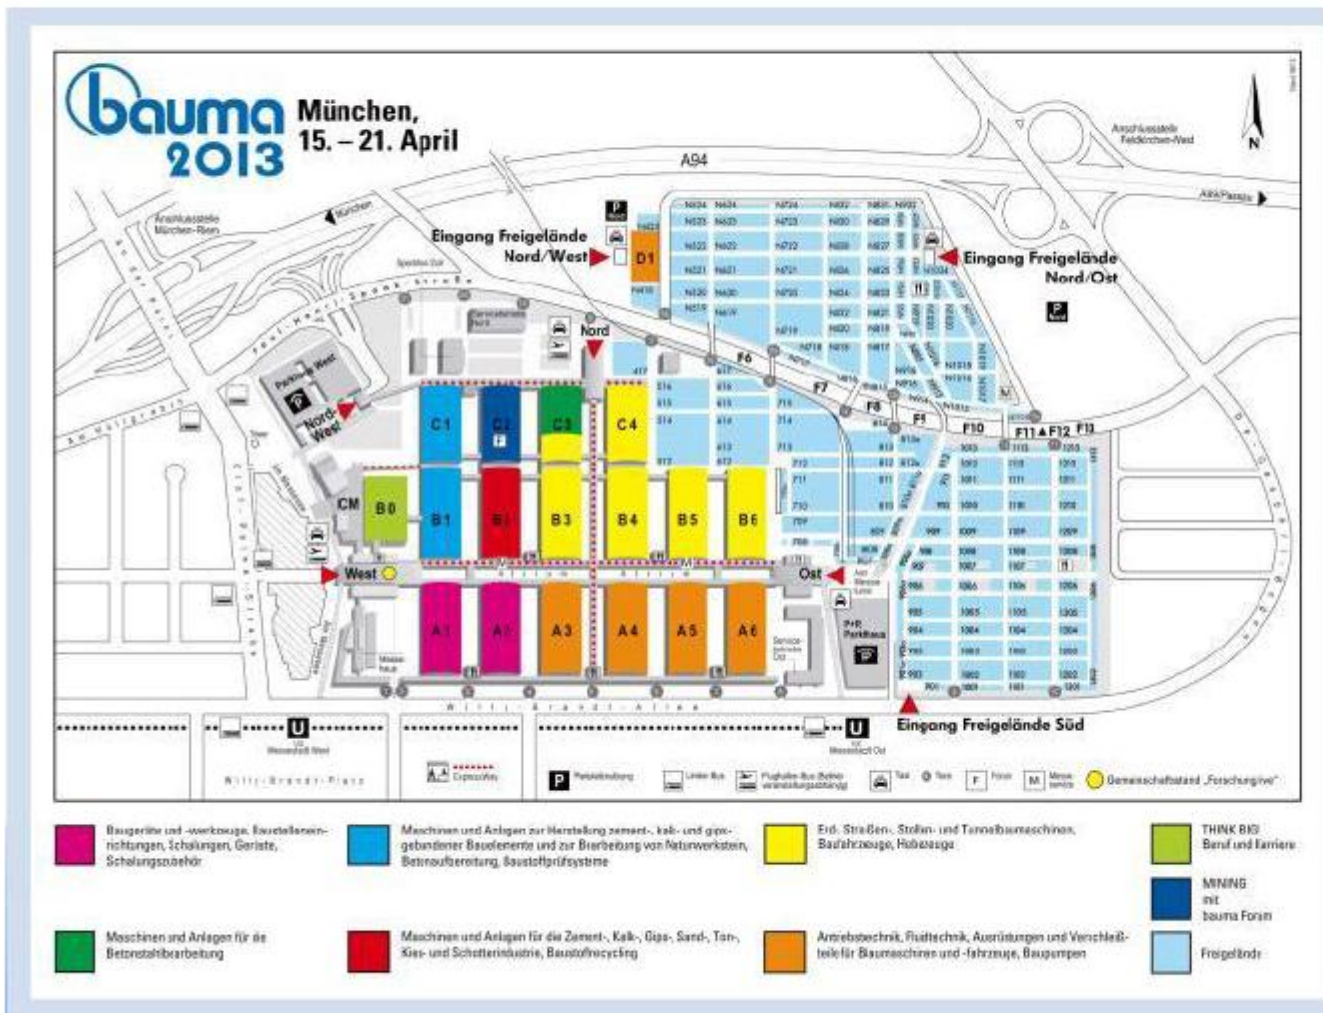

BRUNS
Landmaschinen GmbH

bauma 2013

FIAT INDUSTRIAL auf 2.700 m²

HALLE B5
STAND 307/406
 gleiche Position wie auf der
 Bauma 2010
2200 m²

integriert in den NH Stand
305/404 (200 m²)

IVECO
HALLE B5 205/306
490 m²